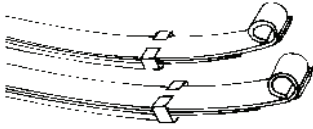

front	mm	rear	mm
Toyota					
Landcruiser BJ/FJ 40/42 Softtop	75-86	77013	+60	77113 l 77613 r	+60 +60
Landcruiser HJ 60/61	85-	77005 l 77605 r	+75 +75	77105	+75
Landcruiser BJ/FJ 70/73	84-89	77008	+70	77108	+70
Landcruiser HZJ/PZJ 70/73	90-99	77008	+60	77108	+60
Hilux	05-			77175	OE
Hilux	05-			77176	+60
Hilux (400kg permanent load/axle)	05-			77177	+60/HD
Hilux Pickup	79-97	77052 l 77652 r	+85 +85		
VW					
Amarok	10-			77178	OE
Amarok	10-			77179	+60
Amarok	10-			77180	+60/HD